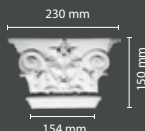

www.homestar.online

LUZ
INDIRECTA
LED

SANCA DANA • MOLDURA DANA

EPS [Poliestireno Expandido] • L: 2000 mm
66 mm (vista de frente/vista frontal)

NOVO/ NUEVO
LUZ
INDIRECTA
LED

SANCA ANJA • MOLDURA ANJA

EPS [Poliestireno Expandido] • L: 2000 mm
86 mm (vista de frente/vista frontal)

CONSOLAS DE PAREDE MENSÚLA DE PARED

EPS [Poliestireno Expandido]

ALINA
120x170x70 mm

MELINA
195x200x100 mm

ACESSÓRIOS | ACCESORIOS

COLA CARTUCHO HOMESTAR
ADHESIVO HOMESTAR
300 ml - 380 gr

COLA BALDE HOMESTAR 1,5 Kg • 4 Kg (PT) | 1Kg • 5 Kg (BR)

ADHESIVO HOMESTAR 1,5 Kg • 4 Kg (PT) | 1Kg • 5 Kg (BR)

CONSUMO MÉDIO ESTIMADO POR METRO = APROX. 0,056 Kg

SERROTE E TÁBUA DE CORTE (45° e 90°)

SERRUCHO Y INGLETADORA (45° y 90°)

**CAIXA DE CORTE
EM POLIESTIRENO**

**INGLETADORA
POLIESTIRENO**

HS 22 K • HS 22 F

HKP 15G

KAPITELL D2

HKP 15D

KAPITELL D1

HP 15

KAPITELL G

HS 22 R HS 22 K

HFP 15

HS 22 F