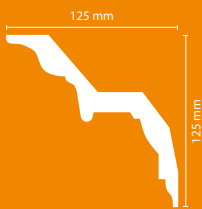

VIGAS DECORATIVAS

VIGAS DECORATIVAS

Poliuretano Moldado

CORES DISPONÍVEIS | COLORES DISPONIBLES

RÚSTICO • MODERNA • BRANCO • INCOLOR | RUSTICO • MODERNA • BLANCO • CRUDO

VIGAS HOMESTAR

DIMENSÕES | DIMENSIONES

20x13 | 100 · 200 · 300 · 400 cm

19x17 | 100 · 200 · 300 · 400 cm

12x12 | 100 · 200 · 300 · 400 cm

9x6 | 100 · 200 · 300 · 400 cm

SUPORTES HOMESTAR

TÁBUA HOMESTAR

2,6 m comprimento | largo

SUPORTE E VIGA MODERNA

SOPORTES Y VIGA MODERNA

Imitação de FITAS METÁLICAS

Imitación de tiras de metal

100 cm (comprimento | largo)
4 cm (largura | ancho)