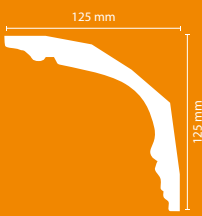

VIGAS DECORATIVAS

VIGAS DECORATIVAS

Poliuretano Moldado

CORES DISPONÍVEIS | COLORES DISPONIBLES

RÚSTICO • MODERNA • BRANCO • INCOLOR | RUSTICO • MODERNA • BLANCO • CRUDO

VIGAS HOMESTAR

DIMENSÕES | DIMENSIONES

20x13 | 100 · 200 · 300 · 400 cm

19x17 | 100 · 200 · 300 · 400 cm

12x12 | 100 · 200 · 300 · 400 cm

9x6 | 100 · 200 · 300 · 400 cm

SUPORTES HOMESTAR

TÁBUA HOMESTAR

2,6 m comprimento | largo

SUPORTE E VIGA MODERNA

SOPORTES Y VIGA MODERNA

Imitação de FITAS METÁLICAS

Imitación de tiras de metal

100 cm (comprimento | largo)
4 cm (largura | ancho)