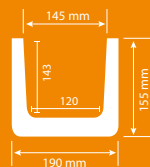

VIGAS DECORATIVAS

VIGAS DECORATIVAS

Poliuretano Moldado

CORES DISPONÍVEIS | COLORES DISPONIBLES

RÚSTICO • MODERNA • BRANCO • INCOLOR | RUSTICO • MODERNA • BLANCO • CRUDO

VIGAS HOMESTAR

DIMENSÕES | DIMENSIONES

20x13 | 100 · 200 · 300 · 400 cm

19x17 | 100 · 200 · 300 · 400 cm

12x12 | 100 · 200 · 300 · 400 cm

9x6 | 100 · 200 · 300 · 400 cm

SUPORTES HOMESTAR

TÁBUA HOMESTAR

2,6 m comprimento | largo

SUPORTE E VIGA MODERNA

SOPORTES Y VIGA MODERNA

12X12

Imitação de FITAS METÁLICAS

Imitación de tiras de metal

100 cm (comprimento | largo)
4 cm (largura | ancho)