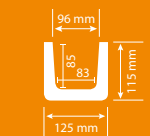

VIGAS DECORATIVAS

VIGAS DECORATIVAS

Poliuretano Moldado

CORES DISPONÍVEIS | COLORES DISPONIBLES

RÚSTICO • MODERNA • BRANCO • INCOLOR | RUSTICO • MODERNA • BLANCO • CRUDO

VIGAS HOMESTAR

DIMENSÕES | DIMENSIONES

20x13 | 100 · 200 · 300 · 400 cm

19x17 | 100 · 200 · 300 · 400 cm

12x12 | 100 · 200 · 300 · 400 cm

9x6 | 100 · 200 · 300 · 400 cm

SUPORTES HOMESTAR

TÁBUA HOMESTAR

2,6 m comprimento | largo

SUPORTE E VIGA MODERNA

SOPORTES Y VIGA MODERNA

9X6

Imitação de FITAS METÁLICAS

Imitación de tiras de metal

100 cm (comprimento | largo)
4 cm (largura | ancho)