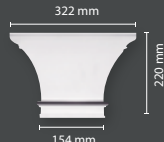

www.homestar.online

LUZ
INDIRECTA
LED

SANCA DANA • MOLDURA DANA

EPS [Poliestireno Expandido] • L: 2000 mm
66 mm (vista de frente/vista frontal)

NOVO/ NUEVO
LUZ
INDIRECTA
LED

SANCA ANJA • MOLDURA ANJA

EPS [Poliestireno Expandido] • L: 2000 mm
86 mm (vista de frente/vista frontal)

CONSOLAS DE PAREDE MENSÚLA DE PARED

EPS [Poliestireno Expandido]

ALINA
120x170x70 mm

MELINA
195x200x100 mm

ACESSÓRIOS | ACCESORIOS

COLA CARTUCHO HOMESTAR
ADHESIVO HOMESTAR
300 ml - 380 gr

COLA BALDE HOMESTAR 1,5 Kg • 4 Kg (PT) | 1Kg • 5 Kg (BR)

ADHESIVO HOMESTAR 1,5 Kg • 4 Kg (PT) | 1Kg • 5 Kg (BR)

CONSUMO MÉDIO ESTIMADO POR METRO = APROX. 0,056 Kg

SERROTE E TÁBUA DE CORTE (45° e 90°)

SERRUCHO Y INGLETADORA (45° y 90°)

**CAIXA DE CORTE
EM POLIESTIRENO**

**INGLETADORA
POLIESTIRENO**

HS 22 K • HS 22 F

HKP 15G

KAPITELL D2

HKP 15D

KAPITELL D1

HP 15

KAPITELL G

HS 22 R HS 22 K

HFP 15

HS 22 F