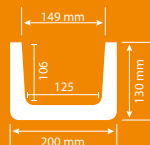

VIGAS DECORATIVAS

VIGAS DECORATIVAS

Poliuretano Moldado

CORES DISPONÍVEIS | COLORES DISPONIBLES

RÚSTICO • MODERNA • BRANCO • INCOLOR | RUSTICO • MODERNA • BLANCO • CRUDO

VIGAS HOMESTAR

DIMENSÕES | DIMENSIONES

20x13 | 100 · 200 · 300 · 400 cm

19x17 | 100 · 200 · 300 · 400 cm

12x12 | 100 · 200 · 300 · 400 cm

9x6 | 100 · 200 · 300 · 400 cm

SUPORTES HOMESTAR

TÁBUA HOMESTAR

2,6 m comprimento | largo

SUPORTE E VIGA MODERNA

SOPORTES Y VIGA MODERNA

19X17

Imitação de FITAS METÁLICAS

Imitación de tiras de metal

100 cm (comprimento | largo)
4 cm (largura | ancho)